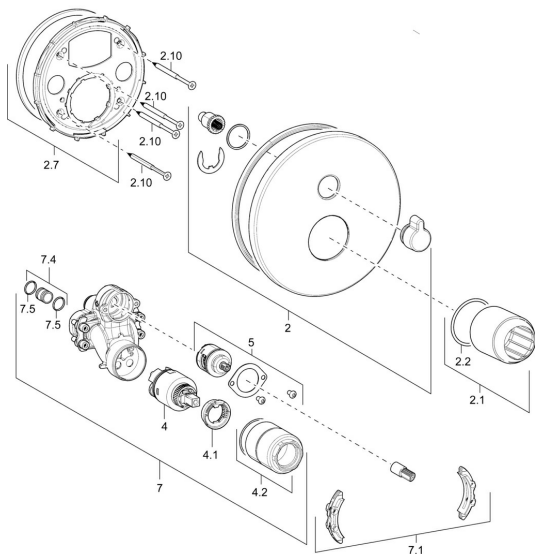

EAN: 4015474274679
static.hansa.com/40529083

Náhradné diely

SP40529083

	Názov	Kód
2	Kryt príruby, 170 mm Chróm	59914221
2.1	Ružice Chróm	59912511
2.2	O-kružok, 41x3	59913215
2.7	Fixing part	59914218
2.10	Skrutka, M4.5x80	59912890
4	Kartuš, 3.5 Classic	59913075
4.1	Temperature adjustment limiter	59912325
4.2	Skrutka rukáv, M38x1	59912115
5	Prepínač	59914183
7	Funkčná jednotka, 3.5	59914216
7.1	Adaptér	59914217
7.4	Pripojovacie šróbenie, (2014-)	59913885
7.5	O-kružok, d 14x2	59912982
N.I.	Nadstavňový segment, 20 mm	59912754
N.I.	Zavzdušňovací ventil	59914059