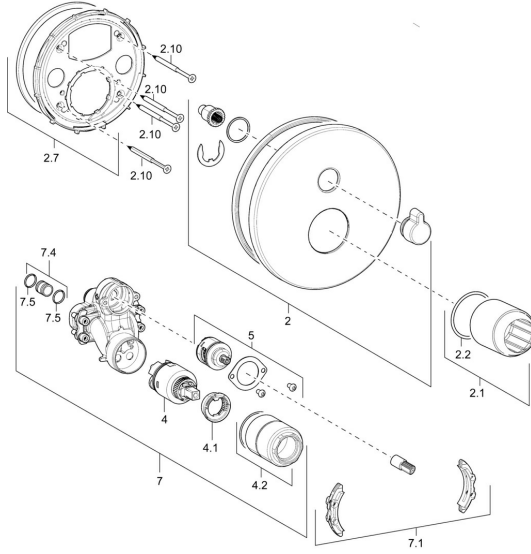

EAN: 4015474274679
static.hansa.com/40529083

Reserveonderdelen

SP40529083

	Naam	Code
2	Afdekplaat, 170 mm Chroom	59914221
2.1	Rosassen Chroom	59912511
2.2	O-ring, 41x3	59913215
2.7	Fixing part	59914218
2.10	Schroef, M4,5x80	59912890
4	Binnenwerk, 3,5 Classic	59913075
4.1	Temperature adjustment limiter	59912325
4.2	Schroef de mouw, M38x1	59912115
5	Omsteller	59914183
7	Functional unit, 3,5	59914216
7.1	Adapter	59914217
7.4	Aansluitnippel, (2014-)	59913885
7.5	O-ring, d 14x2	59912982
N.I.	Inbouwverlengstuk compleet, 20 mm	59912754
N.I.	Vacuüm beveiliging	59914059