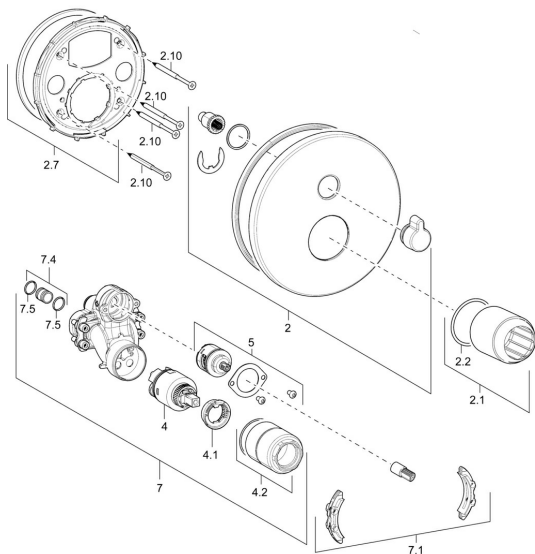

EAN: 4015474274679
static.hansa.com/40529083

Parti di ricambio

SP40529083

	Nome	Codice
2	Piastra, 170 mm Cromo	59914221
2.1	Rosetta Cromo	59912511
2.2	O-ring, 41x3	59913215
2.7	Fixing part	59914218
2.10	Screw, M4,5x80	59912890
4	Cartuccia, 3,5 Classic	59913075
4.1	Temperature adjustment limiter	59912325
4.2	Manicotto filettato, M38x1	59912115
5	Deviatore	59914183
7	Unità funzionale, 3,5	59914216
7.1	Adapter	59914217
7.4	Nipplo di collegamento, (2014-)	59913885
7.5	O-ring, d 14x2	59912982
N.I.	Prolunga, 20 mm	59912754
N.I.	Valvola antiriflusso	59914059