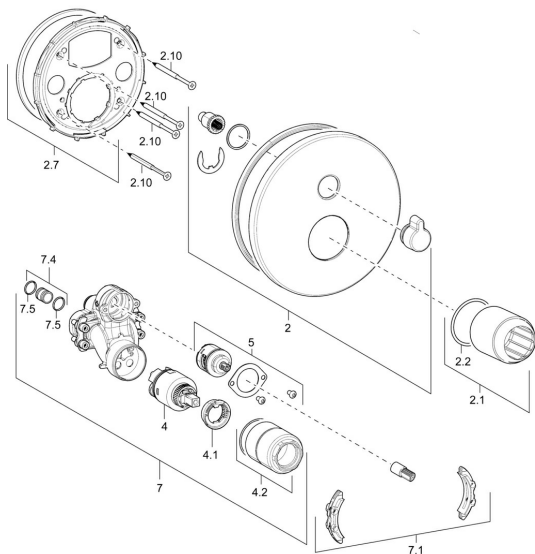

EAN: 4015474274679
static.hansa.com/40529083

Náhradní díly

SP40529083

| | Název | Kód |
|------|--------------------------------|----------|
| 2 | Kryt příruby, 170 mm Chrom | 59914221 |
| 2.1 | Růžice Chrom | 59912511 |
| 2.2 | O-kroužek, 41x3 | 59913215 |
| 2.7 | Upevňovací část | 59914218 |
| 2.10 | Šroub, M4,5x80 | 59912890 |
| 4 | Kartuše, 3.5 Classic | 59913075 |
| 4.1 | Temperature adjustment limiter | 59912325 |
| 4.2 | Šroub rukáv, M38x1 | 59912115 |
| 5 | Přepínač | 59914183 |
| 7 | Funkční jednotka, 3.5 | 59914216 |
| 7.1 | Adaptér | 59914217 |
| 7.4 | Připojovací šroubení, (2014-) | 59913885 |
| 7.5 | O-kroužek, d 14x2 | 59912982 |
| N.I. | Nástavec-sada, 20 mm | 59912754 |
| N.I. | Prisávací ventil | 59914059 |