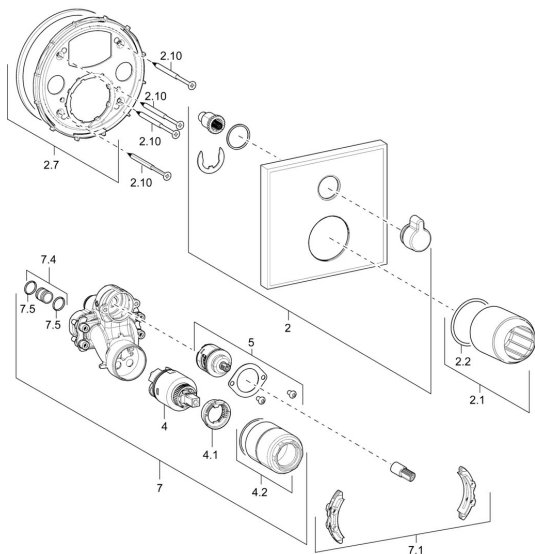

## Náhradné diely

### SP40529073

	Názov	Kód
2	Kryt príruby, 150x150 mm Chróm	59914222
2.1	Ružice Chróm	59912511
2.2	O-kružok, 41x3	59913215
2.7	Fixing part	59914218
2.10	Skrutka, M4.5x80	59912890
4	Kartuš, 3.5 Classic	59913075
4.1	Temperature adjustment limiter	59912325
4.2	Skrutka rukáv, M38x1	59912115
5	Prepínač	59914183
7	Funkčná jednotka, 3.5	59914216
7.1	Adaptér	59914217
7.4	Pripojovacie šróbenie, (2014-)	59913885
7.5	O-kružok, d 14x2	59912982
N.I.	Nadstavňný segment, 20 mm	59912754
N.I.	Zavzdušňovací ventil	59914059