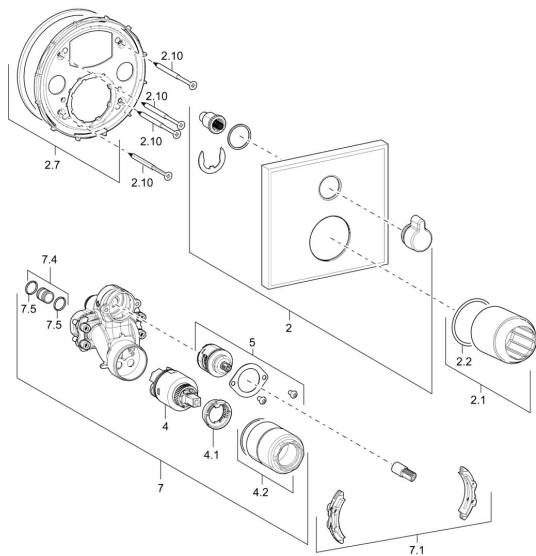

## Parti di ricambio

### SP40529073

	Nome	Codice
2	Piastra, 150x150 mm Cromo	59914222
2.1	Rosetta Cromo	59912511
2.2	O-ring, 41x3	59913215
2.7	Fixing part	59914218
2.10	Screw, M4,5x80	59912890
4	Cartuccia, 3,5 Classic	59913075
4.1	Temperature adjustment limiter	59912325
4.2	Manicotto filettato, M38x1	59912115
5	Deviatore	59914183
7	Unità funzionale, 3,5	59914216
7.1	Adapter	59914217
7.4	Nipplo di collegamento, (2014-)	59913885
7.5	O-ring, d 14x2	59912982
N.I.	Prolunga, 20 mm	59912754
N.I.	Valvola antiriflusso	59914059