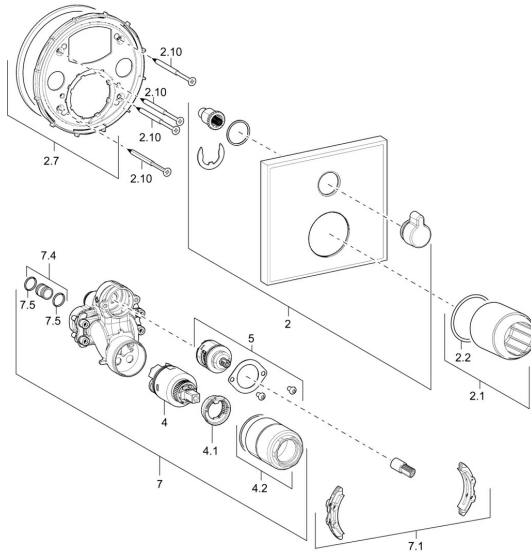

EAN: 4015474274686
static.hansa.com/40529073

Pièces de rechange

SP40529073

	Nom	Code
2	Rosaces, 150x150 mm Chrome	59914222
2.1	Rosace Chrome	59912511
2.2	Joint, 41x3	59913215
2.7	Pièce de fixation	59914218
2.10	Vis, M4.5x80	59912890
4	Cartouche, 3.5 Classic	59913075
4.1	Temperature adjustment limiter	59912325
4.2	Douille à vis, M38x1	59912115
5	Inverseur	59914183
7	Unité fonctionnelle, 3.5	59914216
7.1	Adaptateur	59914217
7.4	Mamelon de raccordement, (2014-)	59913885
7.5	Joint, d 14x2	59912982
N.I.	Rallonge pour mitigeur encastrés, 20 mm	59912754
N.I.	Soupape anti-vide	59914059