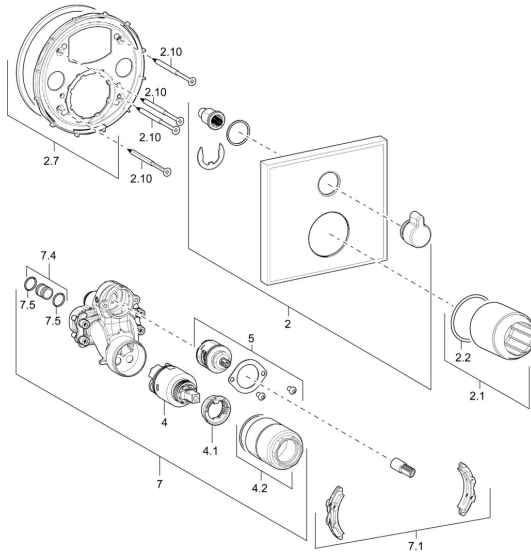

## Ersatzteile

### SP40529073

	Name	Art.-Nr.
2	Rosette, 150x150 mm Chrom	59914222
2.1	Abdeckhülse Chrom	59912511
2.2	O-Ring, 41x3	59913215
2.7	Befestigungsteil	59914218
2.10	Schraube, M4.5x80	59912890
4	Kartusche, 3.5 Classic	59913075
4.1	Temperatur-Anschlagring	59912325
4.2	Schraubhülse, M38x1	59912115
5	Umstellung	59914183
7	Funktionseinheit, 3,5	59914216
7.1	Adapter	59914217
7.4	Anschlussnippel, (2014-)	59913885
7.5	O-Ring, d 14x2	59912982
N.I.	Verlängerungssatz, 20 mm	59912754
N.I.	Rohrbelüfter	59914059