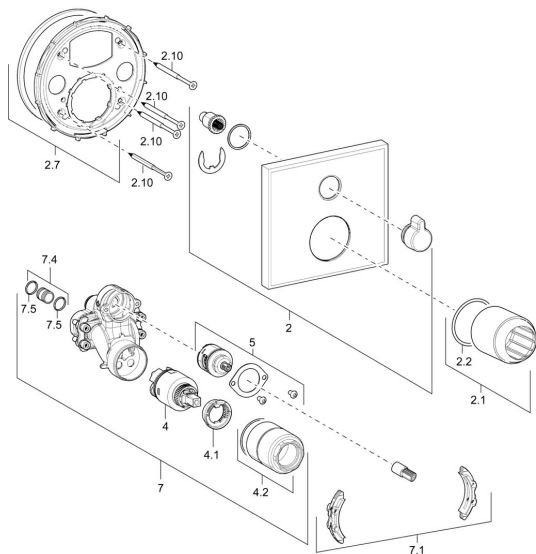

EAN: 4015474274686
static.hansa.com/40529073

Náhradní díly

SP40529073

	Název	Kód
2	Kryt příruby, 150x150 mm Chrom	59914222
2.1	Růžice Chrom	59912511
2.2	O-kroužek, 41x3	59913215
2.7	Upevňovací část	59914218
2.10	Šroub, M4,5x80	59912890
4	Kartuše, 3.5 Classic	59913075
4.1	Temperature adjustment limiter	59912325
4.2	Šroub rukáv, M38x1	59912115
5	Přepínač	59914183
7	Funkční jednotka, 3.5	59914216
7.1	Adaptér	59914217
7.4	Připojovací šroubení, (2014-)	59913885
7.5	O-kroužek, d 14x2	59912982
N.I.	Nástavec-sada, 20 mm	59912754
N.I.	Prisávací ventil	59914059