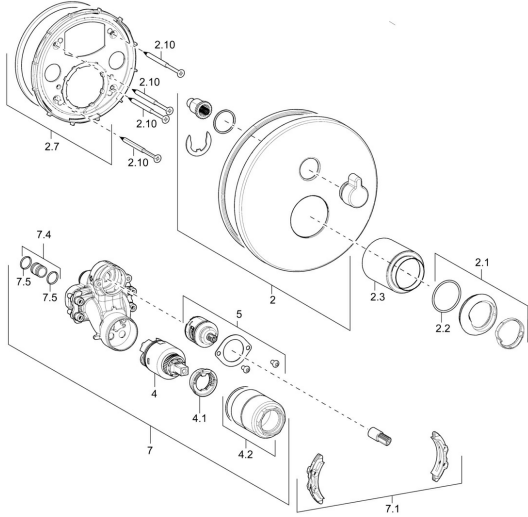

EAN: 4015474274662
static.hansa.com/40519083

Reserveonderdelen

SP40519083

| | Naam | Code |
|------|-----------------------------------|----------|
| 2 | Afdekplaat, 170 mm Chroom | 59914219 |
| 2.1 | Kap Chroom | 59913364 |
| 2.2 | O-ring, d 38x2 | 59913212 |
| 2.3 | Rosassen Chroom | 59913375 |
| 2.7 | Fixing part | 59914218 |
| 2.10 | Schroef, M4,5x80 | 59912890 |
| 4 | Binnenwerk, 3.5 Classic | 59913075 |
| 4.1 | Temperature adjustment limiter | 59912325 |
| 4.2 | Schroef de mouw, M38x1 | 59912115 |
| 5 | Omsteller | 59914183 |
| 7 | Functional unit, 3.5 | 59914216 |
| 7.1 | Adapter | 59914217 |
| 7.4 | Aansluitnippel, (2014-) | 59913885 |
| 7.5 | O-ring, d 14x2 | 59912982 |
| N.I. | Hendel, L=50, M5 IG | 59913335 |
| N.I. | Vacuum beveiliging | 59914059 |
| N.I. | Inbouwverlengstuk compleet, 20 mm | 59912754 |
| N.I. | Kap Chroom | 59913332 |