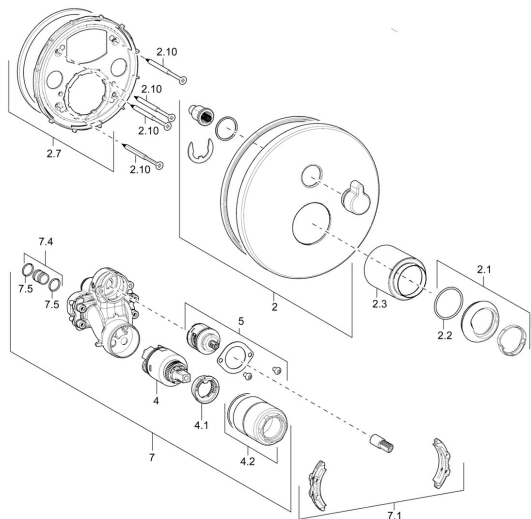

EAN: 4015474274662
static.hansa.com/40519083

Náhradní díly

SP40519083

	Název	Kód
2	Kryt příruby, 170 mm Chrom	59914219
2.1	Krytka Chrom	59913364
2.2	O-kroužek, d 38x2	59913212
2.3	Růžice Chrom	59913375
2.7	Upevňovací část	59914218
2.10	Šroub, M4.5x80	59912890
4	Kartuše, 3.5 Classic	59913075
4.1	Temperature adjustment limiter	59912325
4.2	Šroub rukáv, M38x1	59912115
5	Přepínač	59914183
7	Funkční jednotka, 3.5	59914216
7.1	Adaptér	59914217
7.4	Připojovací šroubení, (2014-)	59913885
7.5	O-kroužek, d 14x2	59912982
N.I.	Páka, L=50, M5 IG	59913335
N.I.	Přísávací ventil	59914059
N.I.	Nástavec-sada, 20 mm	59912754
N.I.	Víko Chrom	59913332