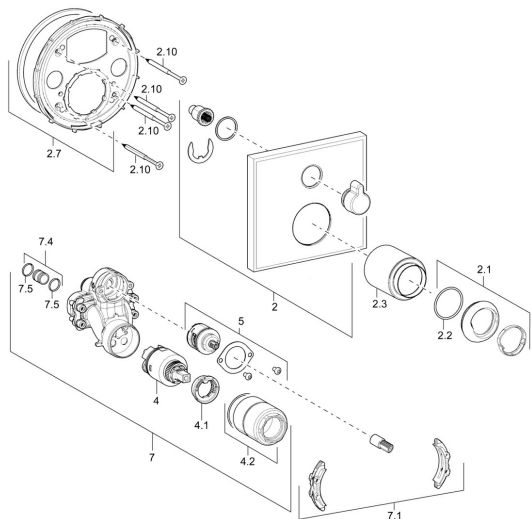

EAN: 4015474274655
static.hansa.com/40519073

Pièces de rechange

SP40519073

	Nom	Code
2	Rosaces, 150x150 mm Chrome	59914220
2.1	Chape Chrome	59913364
2.2	Joint, d 38x2	59913212
2.3	Rosace Chrome	59913375
2.7	Pièce de fixation	59914218
2.10	Vis, M4,5x80	59912890
4	Cartouche, 3.5 Classic	59913075
4.1	Temperature adjustment limiter	59912325
4.2	Douille à vis, M38x1	59912115
5	Inverseur	59914183
7	Unité fonctionnelle, 3.5	59914216
7.1	Adaptateur	59914217
7.4	Mamelon de raccordement, (2014-)	59913885
7.5	Joint, d 14x2	59912982
N.I.	Levier, L=50, M5 IG	59913335
N.I.	Soupape anti-vide	59914059
N.I.	Rallonge pour mitigeur encastrés, 20 mm	59912754
N.I.	Capuchon Chrome	59913332