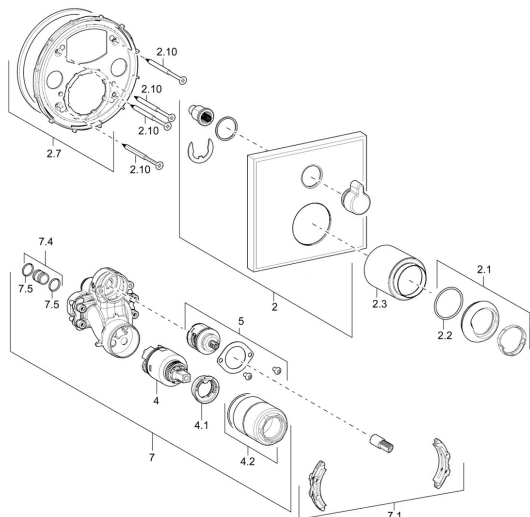

EAN: 4015474274655
static.hansa.com/40519073

Náhradní díly

SP40519073

	Název	Kód
2	Kryt příruby, 150x150 mm Chrom	59914220
2.1	Krytka Chrom	59913364
2.2	O-kroužek, d 38x2	59913212
2.3	Růžice Chrom	59913375
2.7	Upevňovací část	59914218
2.10	Šroub, M4.5x80	59912890
4	Kartuše, 3.5 Classic	59913075
4.1	Temperature adjustment limiter	59912325
4.2	Šroub rukáv, M38x1	59912115
5	Přepínač	59914183
7	Funkční jednotka, 3.5	59914216
7.1	Adaptér	59914217
7.4	Připojovací šroubení, (2014-)	59913885
7.5	O-kroužek, d 14x2	59912982
N.I.	Páka, L=50, M5 IG	59913335
N.I.	Přísávací ventil	59914059
N.I.	Nástavec-sada, 20 mm	59912754
N.I.	Víko Chrom	59913332