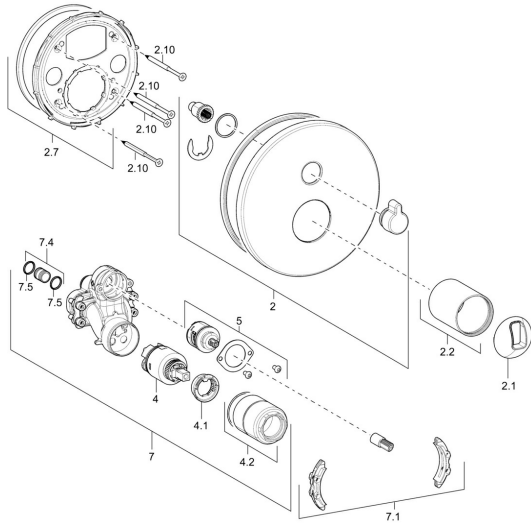

EAN: 4015474274648
static.hansa.com/40509083

Reserveonderdelen

SP40509083

	Naam	Code
2	Afdekplaat, 170 mm Chrom	59914219
2.1	Kap Chrom	59914016
2.2	Rosassen Chrom	59913375
2.7	Fixing part	59914218
2.10	Schroef, M4,5x80	59912890
4	Binnenwerk, 3,5 Classic	59913075
4.1	Temperature adjustment limiter	59912325
4.2	Schroef de mouw, M38x1	59912115
5	Omsteller	59914183
7	Functional unit, 3,5	59914216
7.1	Adapter	59914217
7.4	Aansluitnippel, (2014-)	59913885
7.5	O-ring, d 14x2	59912982
N.I.	Hendel Chrom	59914017
N.I.	Inbouwverlengstuk compleet, 20 mm	59912754
N.I.	Vacuüm beveiliging	59914059