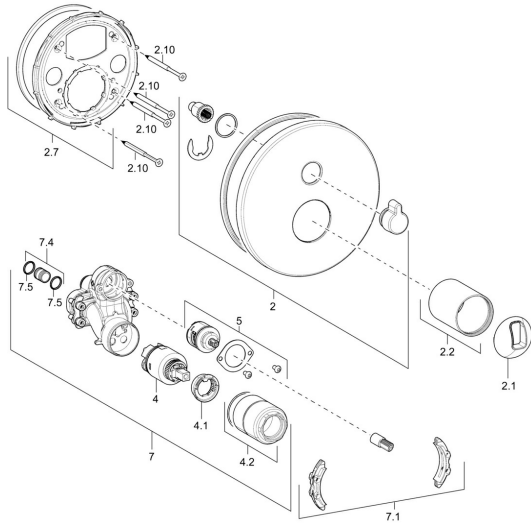

EAN: 4015474274648
static.hansa.com/40509083

Parti di ricambio

SP40509083

	Nome	Codice
2	Piastra, 170 mm Cromo	59914219
2.1	Cappuccio Cromo	59914016
2.2	Rosetta Cromo	59913375
2.7	Fixing part	59914218
2.10	Screw, M4,5x80	59912890
4	Cartuccia, 3,5 Classic	59913075
4.1	Temperature adjustment limiter	59912325
4.2	Manicotto filettato, M38x1	59912115
5	Deviatore	59914183
7	Unità funzionale, 3,5	59914216
7.1	Adapter	59914217
7.4	Nipplo di collegamento, (2014-)	59913885
7.5	O-ring, d 14x2	59912982
N.I.	Leva Cromo	59914017
N.I.	Prolunga, 20 mm	59912754
N.I.	Valvola antiriflusso	59914059