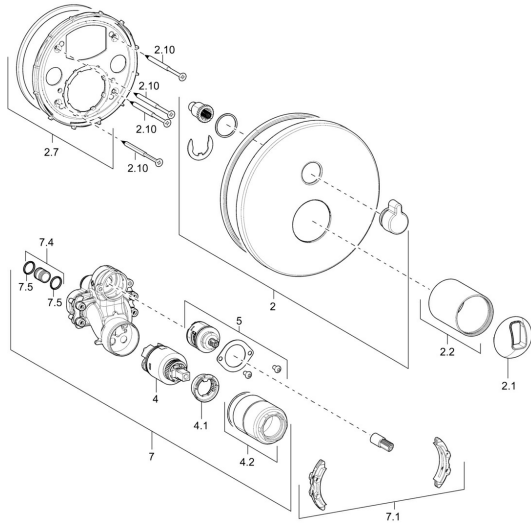

EAN: 4015474274648
static.hansa.com/40509083

Ersatzteile

SP40509083

	Name	Art.-Nr.
2	Rosette, 170 mm Chrom	59914219
2.1	Abdeckkappe Chrom	59914016
2.2	Abdeckhülse Chrom	59913375
2.7	Befestigungsteil	59914218
2.10	Schraube, M4,5x80	59912890
4	Kartusche, 3,5 Classic	59913075
4.1	Temperatur-Anschlagring	59912325
4.2	Schraubhülse, M38x1	59912115
5	Umstellung	59914183
7	Funktionseinheit, 3,5	59914216
7.1	Adapter	59914217
7.4	Anschlussnippel, (2014-)	59913885
7.5	O-Ring, d 14x2	59912982
N.I.	Hebel Chrom	59914017
N.I.	Verlängerungssatz, 20 mm	59912754
N.I.	Rohrbelüfter	59914059