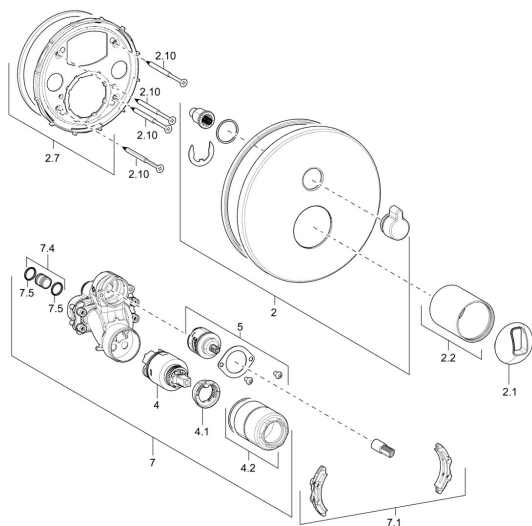

EAN: 4015474274648

static.hansa.com/40509083

Náhradní díly

SP40509083

	Název	Kód
2	Kryt příruby, 170 mm Chrom	59914219
2.1	Krytka Chrom	59914016
2.2	Růžice Chrom	59913375
2.7	Upevňovací část	59914218
2.10	Šroub, M4,5x80	59912890
4	Kartuše, 3.5 Classic	59913075
4.1	Temperature adjustment limiter	59912325
4.2	Šroub rukáv, M38x1	59912115
5	Přepínač	59914183
7	Funkční jednotka, 3.5	59914216
7.1	Adaptér	59914217
7.4	Připojovací šroubení, (2014-)	59913885
7.5	O-kroužek, d 14x2	59912982
N.I.	Páka Chrom	59914017
N.I.	Nástavec-sada, 20 mm	59912754
N.I.	Přísávací ventil	59914059