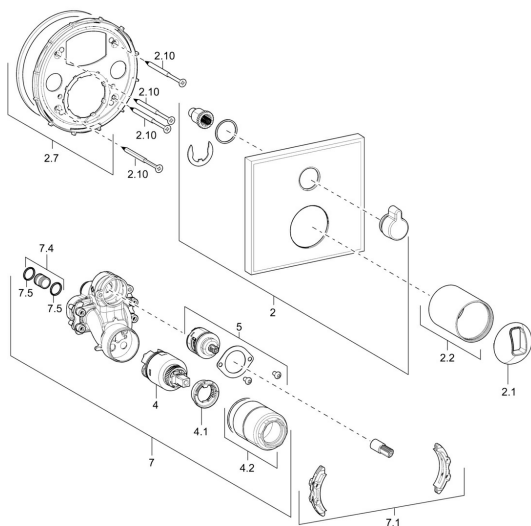

EAN: 4015474274631
static.hansa.com/40509073

Náhradné diely

SP40509073

	Názov	Kód
2	Kryt príruby, 150x150 mm Chróm	59914220
2.1	Krytka Chróm	59914016
2.2	Ružice Chróm	59913375
2.7	Fixing part	59914218
2.10	Skrutka, M4.5x80	59912890
4	Kartuš, 3.5 Classic	59913075
4.1	Temperature adjustment limiter	59912325
4.2	Skrutka rukáv, M38x1	59912115
5	Prepínač	59914183
7	Funkčná jednotka, 3.5	59914216
7.1	Adaptér	59914217
7.4	Pripojovacie šróbenie, (2014-)	59913885
7.5	O-kružok, d 14x2	59912982
N.I.	Ovládacia rukoväť Chróm	59914017
N.I.	Nadstavný segment, 20 mm	59912754
N.I.	Zavzdušňovací ventil	59914059