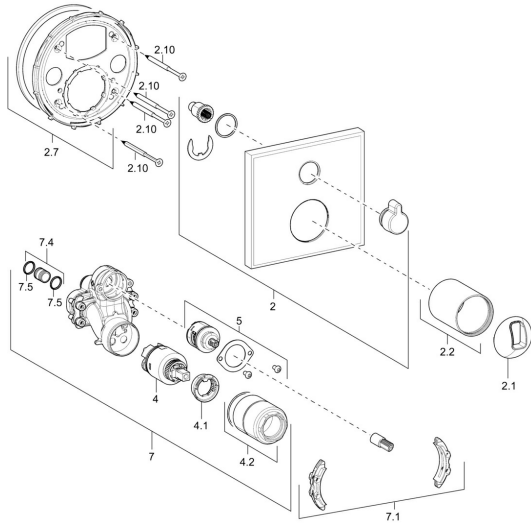

EAN: 4015474274631
static.hansa.com/40509073

Reserveonderdelen

SP40509073

	Naam	Code
2	Afdekplaat, 150x150 mm Chroom	59914220
2.1	Kap Chroom	59914016
2.2	Rosassen Chroom	59913375
2.7	Fixing part	59914218
2.10	Schroef, M4,5x80	59912890
4	Binnenwerk, 3,5 Classic	59913075
4.1	Temperature adjustment limiter	59912325
4.2	Schroef de mouw, M38x1	59912115
5	Omsteller	59914183
7	Functional unit, 3,5	59914216
7.1	Adapter	59914217
7.4	Aansluitnippel, (2014-)	59913885
7.5	O-ring, d 14x2	59912982
N.I.	Hendel Chroom	59914017
N.I.	Inbouwverlengstuk compleet, 20 mm	59912754
N.I.	Vacuüm beveiliging	59914059