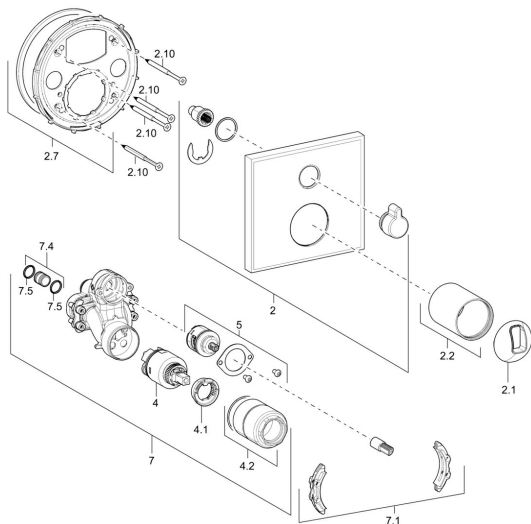

EAN: 4015474274631
static.hansa.com/40509073

Parti di ricambio

SP40509073

	Nome	Codice
2	Piastra, 150x150 mm Cromo	59914220
2.1	Cappuccio Cromo	59914016
2.2	Rosetta Cromo	59913375
2.7	Fixing part	59914218
2.10	Screw, M4,5x80	59912890
4	Cartuccia, 3,5 Classic	59913075
4.1	Temperature adjustment limiter	59912325
4.2	Manicotto filettato, M38x1	59912115
5	Deviatore	59914183
7	Unità funzionale, 3,5	59914216
7.1	Adapter	59914217
7.4	Nipplo di collegamento, (2014-)	59913885
7.5	O-ring, d 14x2	59912982
N.I.	Leva Cromo	59914017
N.I.	Prolunga, 20 mm	59912754
N.I.	Valvola antiriflusso	59914059