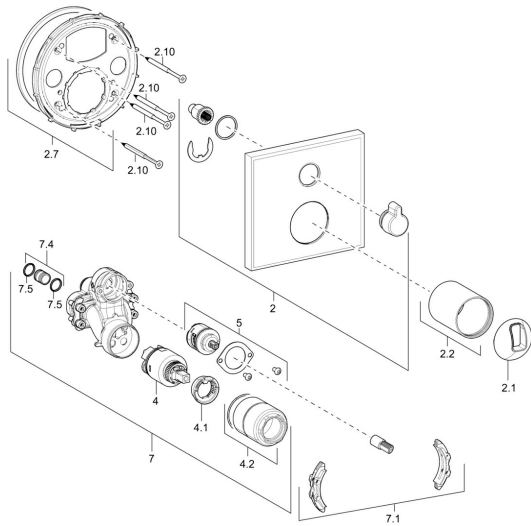

EAN: 4015474274631
static.hansa.com/40509073

Pièces de rechange

SP40509073

	Nom	Code
2	Rosaces, 150x150 mm Chrome	59914220
2.1	Chape Chrome	59914016
2.2	Rosace Chrome	59913375
2.7	Pièce de fixation	59914218
2.10	Vis, M4.5x80	59912890
4	Cartouche, 3.5 Classic	59913075
4.1	Temperature adjustment limiter	59912325
4.2	Douille à vis, M38x1	59912115
5	Inverseur	59914183
7	Unité fonctionnelle, 3.5	59914216
7.1	Adaptateur	59914217
7.4	Mamelon de raccordement, (2014-)	59913885
7.5	Joint, d 14x2	59912982
N.I.	Levier Chrome	59914017
N.I.	Rallonge pour mitigeur encastrés, 20 mm	59912754
N.I.	Soupape anti-vide	59914059