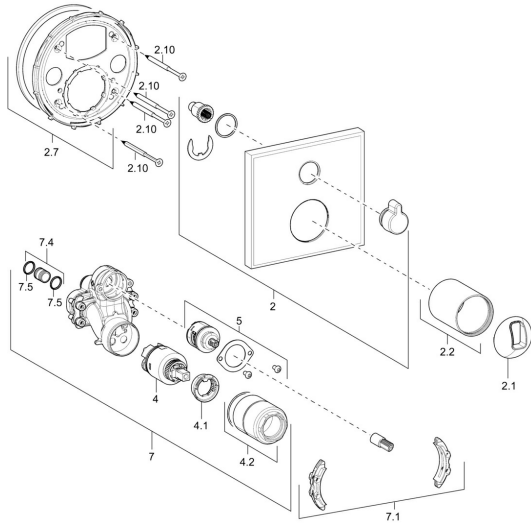

EAN: 4015474274631
static.hansa.com/40509073

Ersatzteile

SP40509073

	Name	Art.-Nr.
2	Rosette, 150x150 mm Chrom	59914220
2.1	Abdeckkappe Chrom	59914016
2.2	Abdeckhülse Chrom	59913375
2.7	Befestigungsteil	59914218
2.10	Schraube, M4,5x80	59912890
4	Kartusche, 3,5 Classic	59913075
4.1	Temperatur-Anschlagring	59912325
4.2	Schraubhülse, M38x1	59912115
5	Umstellung	59914183
7	Funktionseinheit, 3,5	59914216
7.1	Adapter	59914217
7.4	Anschlussnippel, (2014-)	59913885
7.5	O-Ring, d 14x2	59912982
N.I.	Hebel Chrom	59914017
N.I.	Verlängerungssatz, 20 mm	59912754
N.I.	Rohrbelüfter	59914059