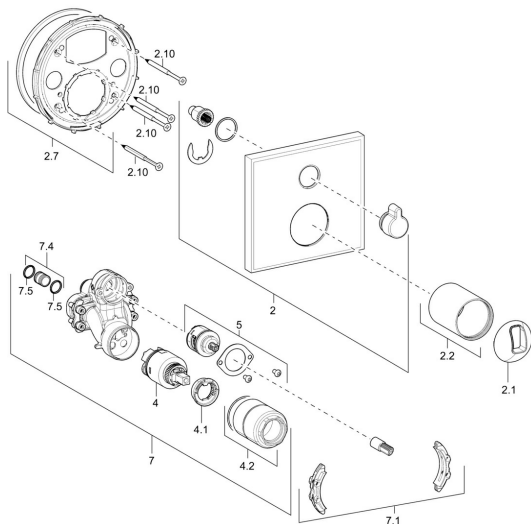

EAN: 4015474274631
static.hansa.com/40509073

Náhradní díly

SP40509073

	Název	Kód
2	Kryt příruby, 150x150 mm Chrom	59914220
2.1	Krytka Chrom	59914016
2.2	Růžice Chrom	59913375
2.7	Upevňovací část	59914218
2.10	Šroub, M4,5x80	59912890
4	Kartuše, 3.5 Classic	59913075
4.1	Temperature adjustment limiter	59912325
4.2	Šroub rukáv, M38x1	59912115
5	Přepínač	59914183
7	Funkční jednotka, 3.5	59914216
7.1	Adaptér	59914217
7.4	Připojovací šroubení, (2014-)	59913885
7.5	O-kroužek, d 14x2	59912982
N.I.	Páka Chrom	59914017
N.I.	Nástavec-sada, 20 mm	59912754
N.I.	Přísávací ventil	59914059