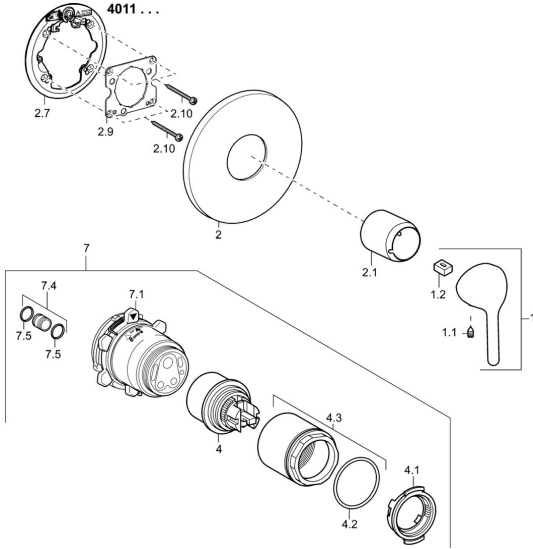

EAN: 4015474267411
static.hansa.com/40119003

Náhradné diely

SP40119003

	Názov	Kód
1	Ovládacía rukoväť, L=93 mm Chróm	59914072
1.1	Skrutka, M5x8, SW2,5	59904755
1.2	Klzné puzdro	59904778
2	Kryt príruby, d 56 mm	59913078
2.1	Kryt príruby Chróm Ukončené	59914074
2.7	Fixing part	59912888
2.9	[SK1669]	59913034
2.10	Skrutka, M4.5x80	59912890
4	Kartuš, 4,8 eco	59904601
4.1	Hot water limiter	59904759
4.2	O-kružok, 50.52x1.78	59906841
4.3	Očné skrutka, M50x1, SW45	59912980
5.6	[SK509]	59912981
7	Podom. teleso pre sprchovú batériu Ukončené	59912897
7	Funkčná jednotka Ukončené	59912907
7.1	Blind nut	59912984
7.4	Pripojovacie šróbenie, (2014-)	59913885
7.5	O-kružok, d 14x2	59912982
N.I.	Nadstavňový segment, 20 mm	59912754