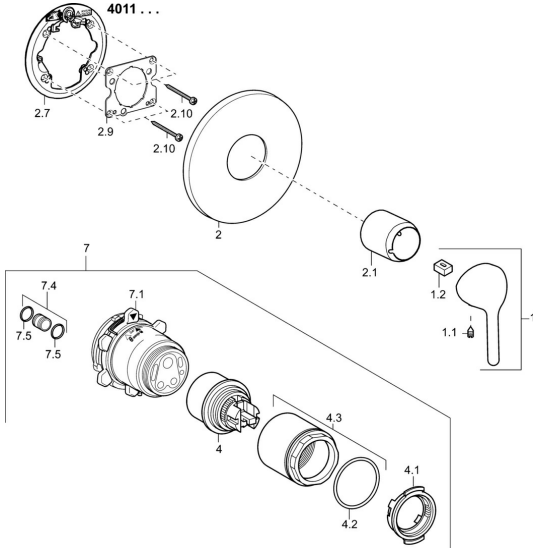

EAN: 4015474267411
static.hansa.com/40119003

Parti di ricambio

SP40119003

	Nome	Codice
1	Leva, L=93 mm Cromo	59914072
1.1	Screw, M5x8, SW2.5	59904755
1.2	Adattatore	59904778
2	Piastra, d 56 mm	59913078
2.1	Piastra Cromo Fuori produzione	59914074
2.7	Fixing part	59912888
2.9	Fixing plate	59913034
2.10	Screw, M4.5x80	59912890
4	Cartuccia, 4,8 eco	59904601
4.1	Hot water limiter	59904759
4.2	O-ring, 50.52x1.78	59906841
4.3	Vite eye, M50x1, SW45	59912980
5.6	Tappo	59912981
7	Corpo per miscelatore incasso doccia Fuori produzione	59912897
7	Unità funzionale Fuori produzione	59912907
7.1	Blind nut	59912984
7.4	Niplo di collegamento, (2014-)	59913885
7.5	O-ring, d 14x2	59912982
N.I.	Prolunga, 20 mm	59912754