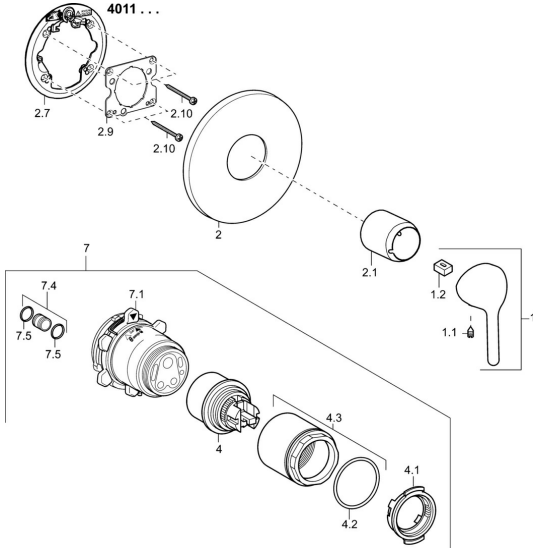

EAN: 4015474267411
static.hansa.com/40119003

Náhradní díly

SP40119003

	Název	Kód
1	Páka, L=93 mm Chrom	59914072
1.1	Šroub, M5x8, SW2.5	59904755
1.2	Kluzné pouzdro (osazené)	59904778
2	Kryt příruby, d 56 mm	59913078
2.1	Kryt příruby Chrom Ukončeno	59914074
2.7	Upevňovací část	59912888
2.9	Upevňovací deska	59913034
2.10	Šroub, M4,5x80	59912890
4	Kartuše, 4,8 eco	59904601
4.1	Hot water limiter	59904759
4.2	O-kroužek, 50.52x1.78	59906841
4.3	Oční šroub, M50x1, SW45	59912980
5.6	Plug	59912981
7	Podomítkové těleso sprchové baterie Ukončeno	59912897
7	Funkční jednotka Ukončeno	59912907
7.1	Blind nut	59912984
7.4	Připojovací šroubení, (2014-)	59913885
7.5	O-kroužek, d 14x2	59912982
N.I.	Nástavec-sada, 20 mm	59912754