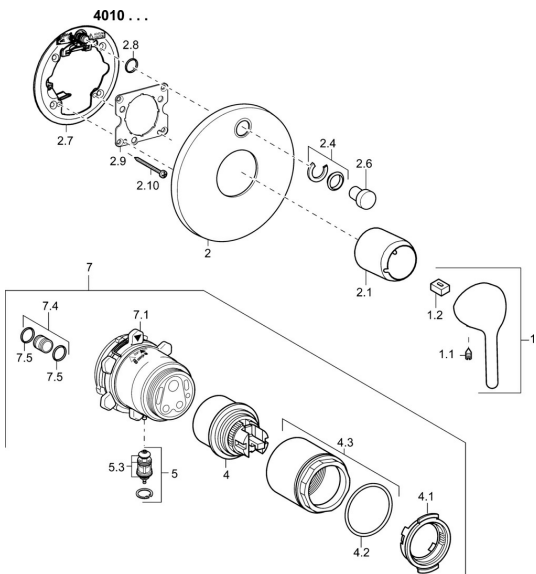

EAN: 4015474267480
static.hansa.com/40109003

Náhradné diely

SP40109003

| | Názov | Kód |
|------|--|----------|
| 1 | Ovládacia rukoväť, L=93 mm Chróm | 59914072 |
| 1.1 | Skrutka, M5x8, SW2.5 | 59904755 |
| 1.2 | Klzné puzdro | 59904778 |
| 2 | Krycí diel, d 170 mm Chróm Ukončené | 59913077 |
| 2.1 | Kryt príruby Chróm Ukončené | 59914074 |
| 2.4 | Krytka Eko drez-kapna | 59912924 |
| 2.6 | Snap | 59912926 |
| 2.7 | Fixing part | 59912889 |
| 2.8 | O-kružok, d 7.65x1.78 | 59902337 |
| 2.9 | [SK1669] | 59913034 |
| 2.10 | Skrutka, M4.5x80 | 59912890 |
| 4 | Kartuš, 4.8 eco | 59904601 |
| 4.1 | Hot water limiter | 59904759 |
| 4.2 | O-kružok, 50.52x1.78 | 59906841 |
| 4.3 | Očné skrutka, M50x1, SW45 | 59912980 |
| 5 | Prepínač | 59912985 |
| 5.3 | Tesnenie sada Ukončené | 59912997 |
| 7 | Funkčná jednotka, 4.8 Ukončené | 59912898 |
| 7 | Funkčná jednotka Ukončené | 59912907 |
| 7.1 | Blind nut | 59912984 |
| 7.4 | Pripojovacie šróbenie, (2014-) | 59913885 |
| 7.5 | O-kružok, d 14x2 | 59912982 |
| N.I. | Nadstavňový segment, 20 mm | 59912754 |