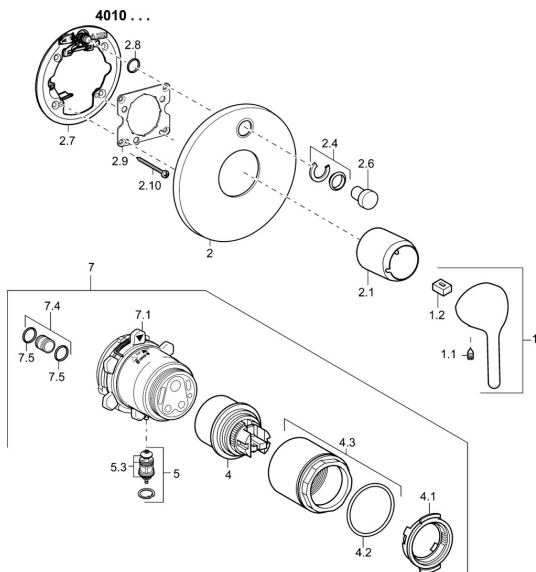

## Parti di ricambio

### SP40109003

	Nome	Codice
1	Leva, L=93 mm Cromo	59914072
1.1	Screw, M5x8, SW2.5	59904755
1.2	Adattatore	59904778
2	Piastra, d 170 mm Cromo <b>Fuori produzione</b>	59913077
2.1	Piastra Cromo <b>Fuori produzione</b>	59914074
2.4	Pezzi di guida	59912924
2.6	Snap	59912926
2.7	Fixing part	59912889
2.8	O-ring, d 7.65x1.78	59902337
2.9	Fixing plate	59913034
2.10	Screw, M4.5x80	59912890
4	Cartuccia, 4,8 eco	59904601
4.1	Hot water limiter	59904759
4.2	O-ring, 50.52x1.78	59906841
4.3	Vite eye, M50x1, SW45	59912980
5	Deviatore	59912985
5.3	Kit di guarnizione <b>Fuori produzione</b>	59912997
7	Unità funzionale, 4,8 <b>Fuori produzione</b>	59912898
7	Unità funzionale <b>Fuori produzione</b>	59912907
7.1	Blind nut	59912984
7.4	Nipplo di collegamento, (2014-)	59913885
7.5	O-ring, d 14x2	59912982
N.I.	Prolunga, 20 mm	59912754