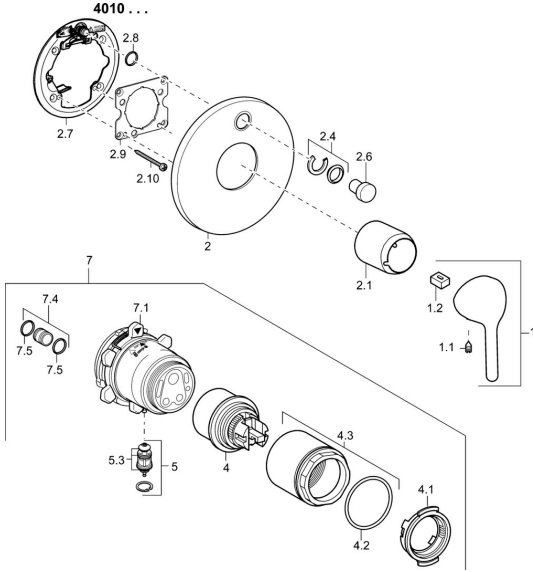

EAN: 4015474267480
static.hansa.com/40109003

Pièces de rechange

SP40109003

	Nom	Code
1	Levier, L=93 mm Chrome	59914072
1.1	Vis, M5x8, SW2.5	59904755
1.2	Kit de joints pour bec	59904778
2	Rosaces, d 170 mm Chrome Arrêté	59913077
2.1	Rosaces Chrome Arrêté	59914074
2.4	Chape crantée	59912924
2.6	Snap	59912926
2.7	Pièce de fixation	59912889
2.8	Joint, d 7.65x1.78	59902337
2.9	Fixing plate	59913034
2.10	Vis, M4.5x80	59912890
4	Cartouche, 4.8 eco	59904601
4.1	Hot water limiter	59904759
4.2	Joint, 50.52x1.78	59906841
4.3	Vis Loop, M50x1, SW45	59912980
5	Inverseur	59912985
5.3	Set de fixation pour bec Arrêté	59912997
7	Unité fonctionnelle, 4.8 Arrêté	59912898
7	Unité fonctionnelle Arrêté	59912907
7.1	Blind nut	59912984
7.4	Mamelon de raccordement, (2014-)	59913885
7.5	Joint, d 14x2	59912982
N.I.	Rallonge pour mitigeur encastrés, 20 mm	59912754