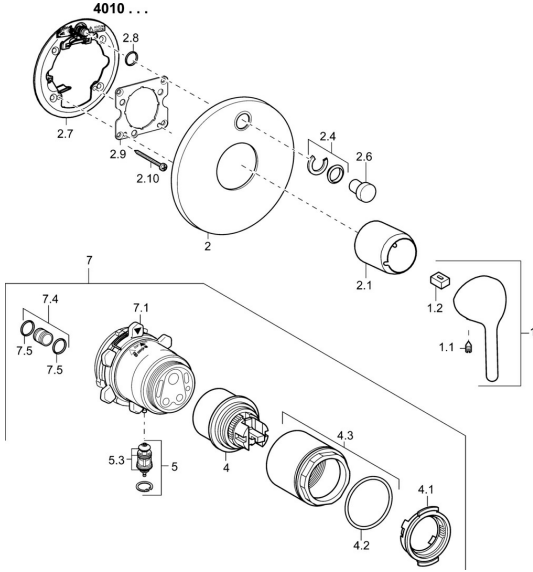

## Ersatzteile

### SP40109003

	Name	Art.-Nr.
1	Hebel, L=93 mm Chrom	59914072
1.1	Schraube, M5x8, SW2.5	59904755
1.2	Kunststoffadapter	59904778
2	Deckplatte, d 170 mm Chrom <b>Ausgelaufen</b>	59913077
2.1	Rosette Chrom <b>Ausgelaufen</b>	59914074
2.4	Begrenzungskappe	59912924
2.6	Druckknopf	59912926
2.7	Befestigungsteil	59912889
2.8	O-Ring, d 7.65x1.78	59902337
2.9	Befestigungsplatte	59913034
2.10	Schraube, M4.5x80	59912890
4	Kartusche, 4.8 eco	59904601
4.1	Warmwasser Begrenzer	59904759
4.2	O-Ring, 50.52x1.78	59906841
4.3	Ringschraube, M50x1, SW45	59912980
5	Umstellung	59912985
5.3	Dichtungskit <b>Ausgelaufen</b>	59912997
7	Funktionseinheit, 4.8 <b>Ausgelaufen</b>	59912898
7	Funktionseinheit <b>Ausgelaufen</b>	59912907
7.1	Überwurfmutter	59912984
7.4	Anschlussnippel, (2014-)	59913885
7.5	O-Ring, d 14x2	59912982
N.I.	Verlängerungssatz, 20 mm	59912754