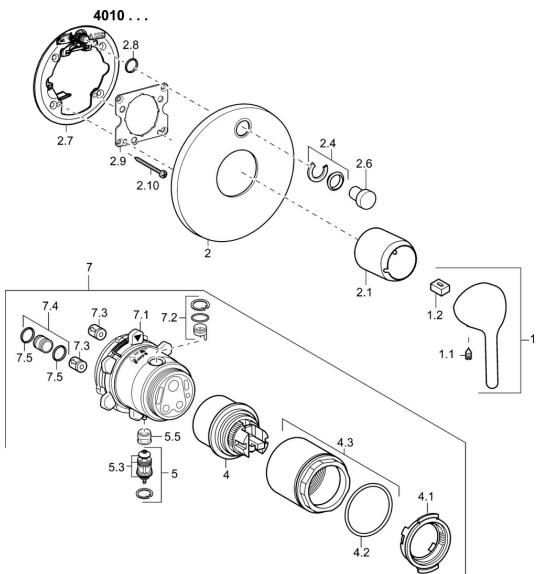

## Náhradné diely

### SP40103003

	Názov	Kód
1	Ovládacia rukoväť, L=93 mm Chróm	59914072
1.1	Skrutka, M5x8, SW2.5	59904755
1.2	Klzné puzdro	59904778
2	Krycí diel, d 170 mm Chróm <b>Ukončené</b>	59913077
2.1	Kryt príruby Chróm <b>Ukončené</b>	59914074
2.4	Krytka Eko drez-kapna	59912924
2.6	Snap	59912926
2.7	Fixing part	59912889
2.8	O-kružok, d 7.65x1.78	59902337
2.9	[SK1669]	59913034
2.10	Skrutka, M4.5x80	59912890
4	Kartuš, 4.8 eco	59904601
4.1	Hot water limiter	59904759
4.2	O-kružok, 50.52x1.78	59906841
4.3	Očné skrutka, M50x1, SW45	59912980
5	Prepínač	59912985
5.3	Tesnenie sada <b>Ukončené</b>	59912997
5.5	[SK4426]	59912229
7	Funkčná jednotka, 4.8 <b>Ukončené</b>	59912899
7	Funkčná jednotka <b>Ukončené</b>	59912907
7.1	Blind nut	59912984
7.2	Ventil	59912986
7.3	Spätný ventil	59905714
7.4	Pripojovacie šróbenie, (2014-)	59913885
7.5	O-kružok, d 14x2	59912982
N.I.	Nadstavňový segment, 20 mm	59912754