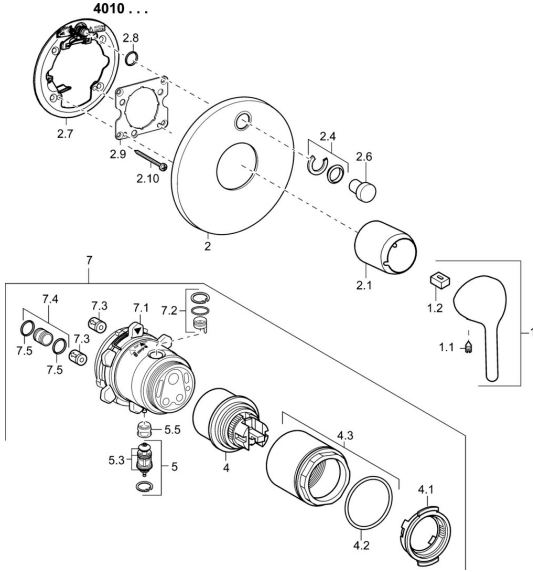

EAN: 4015474267435
static.hansa.com/40103003

Parti di ricambio

SP40103003

	Nome	Codice
1	Leva, L=93 mm Cromo	59914072
1.1	Screw, M5x8, SW2.5	59904755
1.2	Adattatore	59904778
2	Piastra, d 170 mm Cromo Fuori produzione	59913077
2.1	Piastra Cromo Fuori produzione	59914074
2.4	Pezzi di guida	59912924
2.6	Snap	59912926
2.7	Fixing part	59912889
2.8	O-ring, d 7.65x1.78	59902337
2.9	Fixing plate	59913034
2.10	Screw, M4.5x80	59912890
4	Cartuccia, 4,8 eco	59904601
4.1	Hot water limiter	59904759
4.2	O-ring, 50.52x1.78	59906841
4.3	Vite eye, M50x1, SW45	59912980
5	Deviatore	59912985
5.3	Kit di guarnizione Fuori produzione	59912997
5.5	[IT4426]	59912229
7	Unità funzionale, 4,8 Fuori produzione	59912899
7	Unità funzionale Fuori produzione	59912907
7.1	Blind nut	59912984
7.2	Valvola	59912986
7.3	Valvola antiriflusso	59905714
7.4	Niplo di collegamento, (2014-)	59913885
7.5	O-ring, d 14x2	59912982
N.I.	Prolunga, 20 mm	59912754