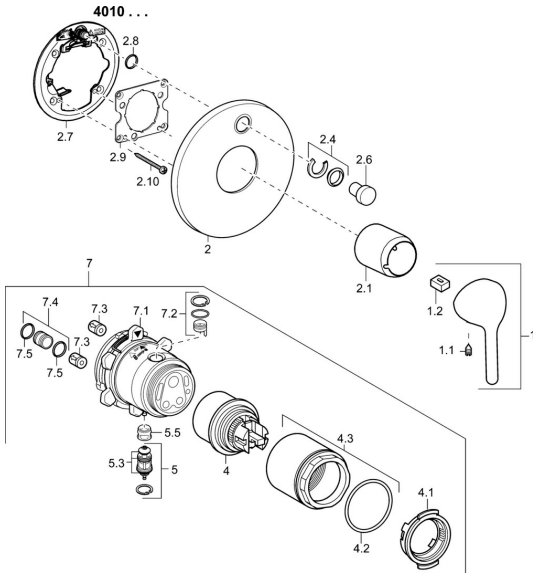

EAN: 4015474267435
static.hansa.com/40103003

Pièces de rechange

SP40103003

	Nom	Code
1	Levier, L=93 mm Chrome	59914072
1.1	Vis, M5x8, SW2.5	59904755
1.2	Kit de joints pour bec	59904778
2	Rosaces, d 170 mm Chrome Arrêté	59913077
2.1	Rosaces Chrome Arrêté	59914074
2.4	Chape crantée	59912924
2.6	Snap	59912926
2.7	Pièce de fixation	59912889
2.8	Joint, d 7.65x1.78	59902337
2.9	Fixing plate	59913034
2.10	Vis, M4.5x80	59912890
4	Cartouche, 4.8 eco	59904601
4.1	Hot water limiter	59904759
4.2	Joint, 50.52x1.78	59906841
4.3	Vis Loop, M50x1, SW45	59912980
5	Inverseur	59912985
5.3	Set de fixation pour bec Arrêté	59912997
5.5	Siège	59912229
7	Unité fonctionnelle, 4.8 Arrêté	59912899
7	Unité fonctionnelle Arrêté	59912907
7.1	Blind nut	59912984
7.2	Vanne	59912986
7.3	Clapet anti-retour	59905714
7.4	Mamelon de raccordement, (2014-)	59913885
7.5	Joint, d 14x2	59912982
N.I.	Rallonge pour mitigeur encastrés, 20 mm	59912754