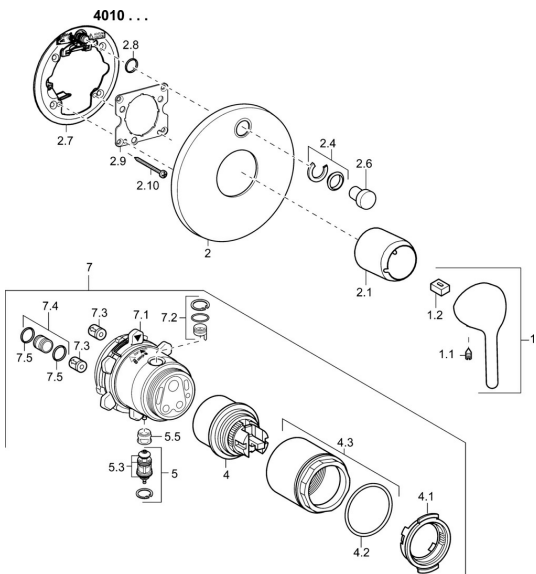

## Náhradní díly

### SP40103003

	Název	Kód
1	Páka, L=93 mm Chrom	59914072
1.1	Šroub, M5x8, SW2.5	59904755
1.2	Kluzné pouzdro (osazené)	59904778
2	Krycí díl, d 170 mm Chrom <b>Ukončeno</b>	59913077
2.1	Kryt příruby Chrom <b>Ukončeno</b>	59914074
2.4	Krytka Eko dřez	59912924
2.6	Snap	59912926
2.7	Upevňovací část	59912889
2.8	O-kroužek, d 7.65x1.78	59902337
2.9	Upevňovací deska	59913034
2.10	Šroub, M4.5x80	59912890
4	Kartuše, 4.8 eco	59904601
4.1	Hot water limiter	59904759
4.2	O-kroužek, 50.52x1.78	59906841
4.3	Oční šroub, M50x1, SW45	59912980
5	Přepínač	59912985
5.3	Těsnící sada <b>Ukončeno</b>	59912997
5.5	Seat	59912229
7	Funkční jednotka, 4.8 <b>Ukončeno</b>	59912899
7	Funkční jednotka <b>Ukončeno</b>	59912907
7.1	Blind nut	59912984
7.2	Ventilů	59912986
7.3	Zpětný ventil	59905714
7.4	Připojovací šroubení, (2014-)	59913885
7.5	O-kroužek, d 14x2	59912982
N.I.	Nástavec-sada, 20 mm	59912754