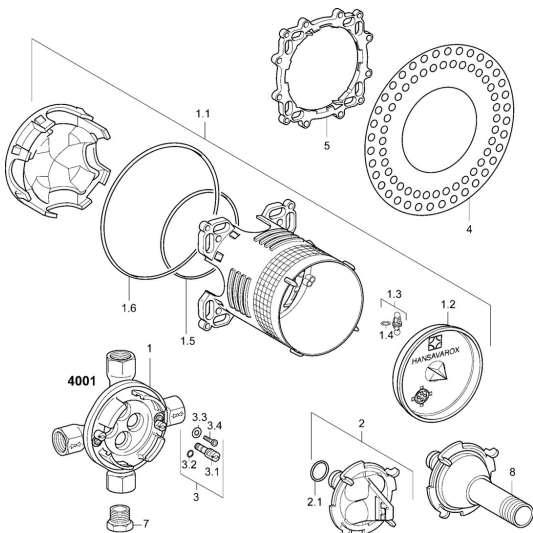

## Náhradné diely

### SP40010000

	Názov	Kód
1.1	Montážny kit <b>Ukončené</b>	59912991
1.3		59912994
2	Plug	59912995
2.1	O-kružok, d 14x2	59912982
3.	Vreťená	59912996
3.2	O-kružok, 4.47x1.78 <b>Ukončené</b>	59902336
4	Tesniaci krúžok	59912993
5	Kružok	59912992
7	, G1/2	59905013
8	Flush connector	59912794
N.I.	Nadstavňový segment, 20 mm	59912754