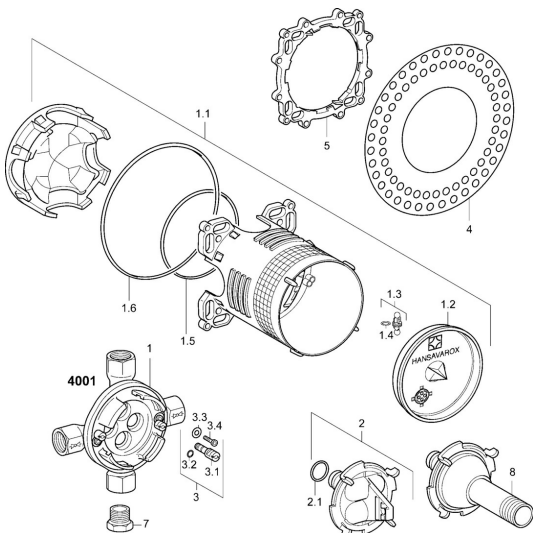

EAN: 4015474110892

static.hansa.com/40010000

Pièces de rechange

SP40010000

	Nom	Code
1.1	Kit d'installation Arrêté	59912991
1.3	Bouchon cache trou	59912994
2	Bouchon cache trou	59912995
2.1	Joint, d 14x2	59912982
3	Broche	59912996
3.2	Joint, 4.47x1.78 Arrêté	59902336
4	L'anneau d'étanchéité	59912993
5	Anneau	59912992
7	Bouchon cache trou, G1/2	59905013
8	Flush connector	59912794
N.I.	Rallonge pour mitigeur encastrés, 20 mm	59912754