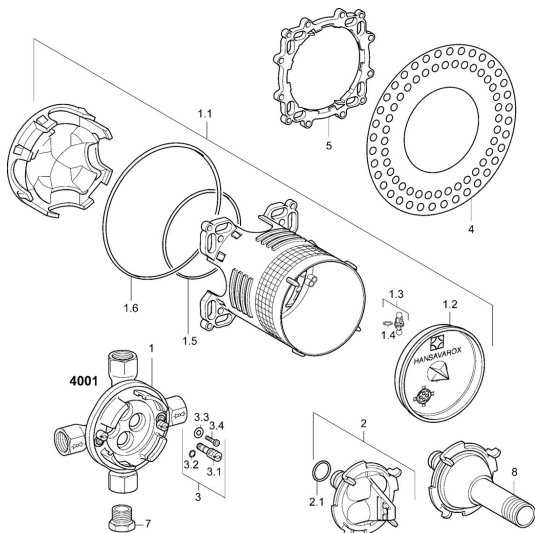

EAN: 4015474110892

static.hansa.com/40010000

Náhradní díly

SP40010000

	Název	Kód
1.1	Montážní kit Ukončeno	59912991
1.3	Plug	59912994
2	Plug	59912995
2.1	O-kroužek, d 14x2	59912982
3	Vřetena	59912996
3.2	O-kroužek, 4.47x1.78 Ukončeno	59902336
4	Těsnicí kroužek	59912993
5	Kroužek	59912992
7	Plug, G1/2	59905013
8	Flush connector	59912794
N.I.	Nástavec-sada, 20 mm	59912754