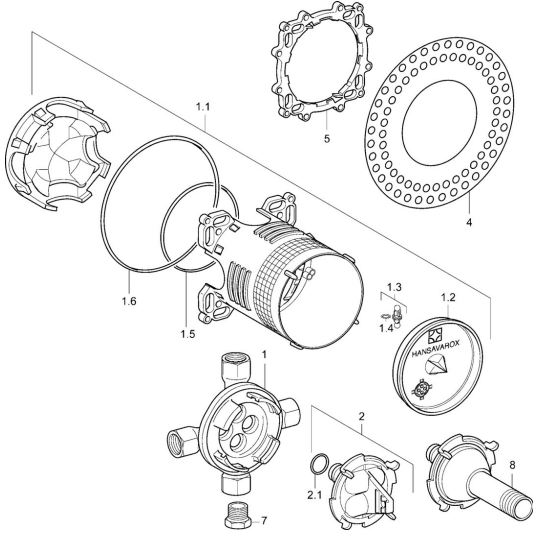

## Náhradné diely

### SP40000000

	Názov	Kód
1.1	Montážny kit <span style="background-color: #cccccc;">Ukončené</span>	59912991
1.3		59912994
2	Plug	59912995
2.1	O-kružok, d 14x2	59912982
4	Tesniaci krúžok	59912993
5	Kružok	59912992
7	, G1/2	59905013
8	Flush connector	59912794
N.I.	Nadstavny segment, 20 mm	59912754