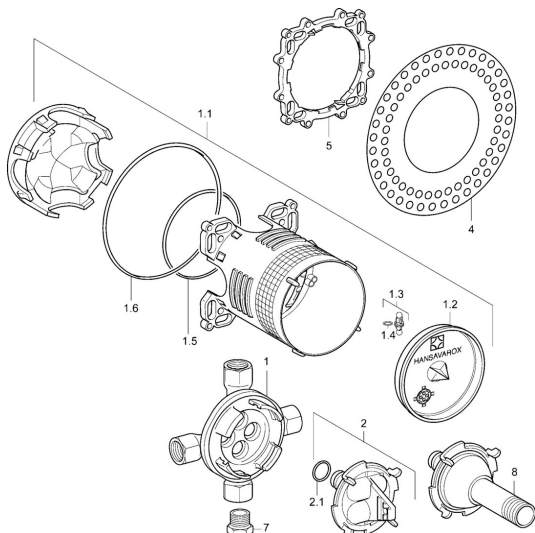

EAN: 4015474111301

static.hansa.com/40000000

Pièces de rechange

SP40000000

	Nom	Code
1.1	Kit d'installation Arrêté	59912991
1.3	Bouchon cache trou	59912994
2	Bouchon cache trou	59912995
2.1	Joint, d 14x2	59912982
4	L'anneau d'étanchéité	59912993
5	Anneau	59912992
7	Bouchon cache trou, G1/2	59905013
8	Flush connector	59912794
N.I.	Rallonge pour mitigeur encastrés, 20 mm	59912754