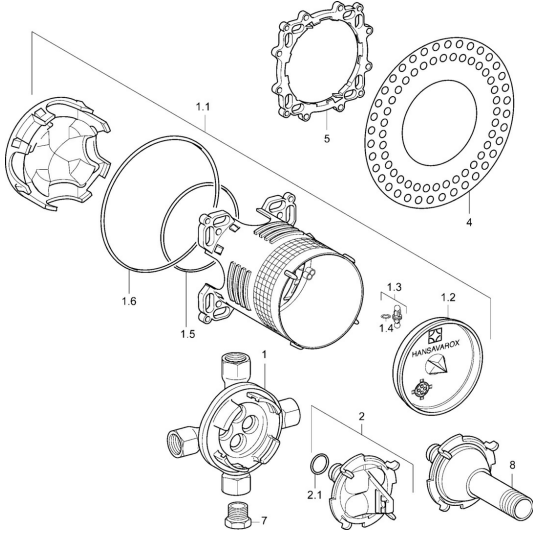

EAN: 4015474111301
static.hansa.com/4000000

Ersatzteile

SP40000000

	Name	Art.-Nr.
1.1	Einbausatz Ausgelaufen	59912991
1.3	Blindstopfen	59912994
2	Blindstopfen	59912995
2.1	O-Ring, d 14x2	59912982
4	Dichtungsring	59912993
5	Ring	59912992
7	Blindstopfen, G1/2	59905013
8	Spülstopfen	59912794
N.I.	Verlängerungssatz, 20 mm	59912754