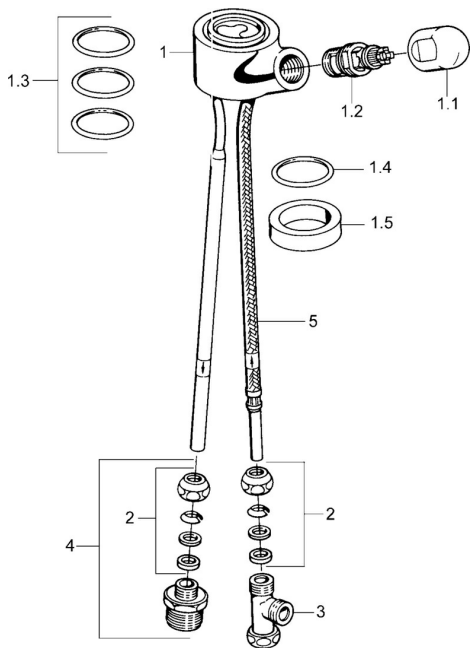

EAN: 4015474674707
static.hansa.com/0987010187

Náhradné diely

SP09870101

	Názov	Kód
1.1	Rukoväť Chróm	59910370
1.2	Sedlo, G1/2	59905114
1.3	O-kružok, d 45x2.5	59911151
1.4	O-kružok, d 38x3.5	59910236
2	Vsuvka Ukončené	59910377
3	Ukončené	59910798
4	Connector nipple, G3/4xG3/8 Ukončené	59910940
5	Pripájacie hadičky Ukončené	59910939