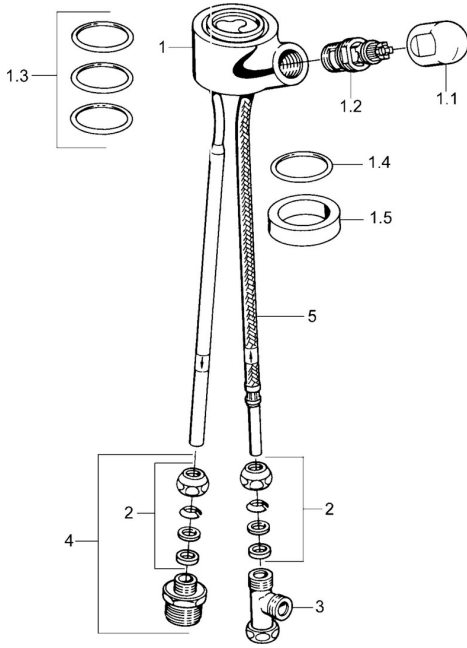

EAN: 4015474674707
static.hansa.com/0987010187

Reserveonderdelen

SP09870101

	Naam	Code
1.1	Hendel Chroom	59910370
1.2	Binnenwerk, G1/2	59905114
1.3	O-ring, d 45x2.5	59911151
1.4	O-ring, d 38x3.5	59910236
2	Nippel Stopgezet	59910377
3	Stopgezet	59910798
4	Connector nipple, G3/4xG3/8 Stopgezet	59910940
5	Slangen Stopgezet	59910939