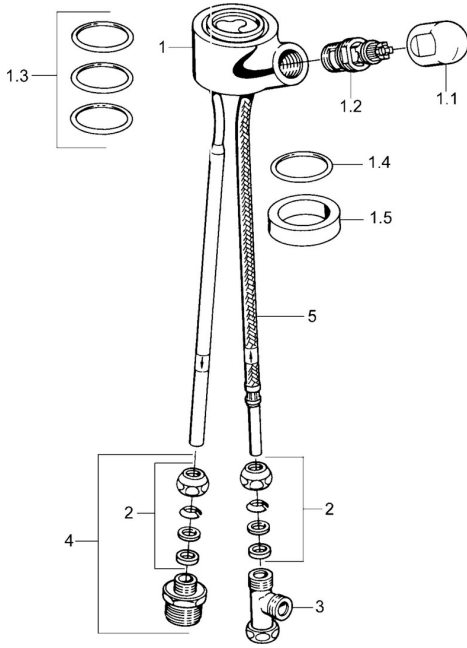

EAN: 4015474674707
static.hansa.com/0987010187

Pièces de rechange

SP09870101

	Nom	Code
1.1	Levier Chrome	59910370
1.2	Tête, G1/2	59905114
1.3	Joint, d 45x2.5	59911151
1.4	Joint, d 38x3.5	59910236
2	Nipple Arrêté	59910377
3	T-connector Arrêté	59910798
4	Connector nipple, G3/4xG3/8 Arrêté	59910940
5	Tuyau Arrêté	59910939