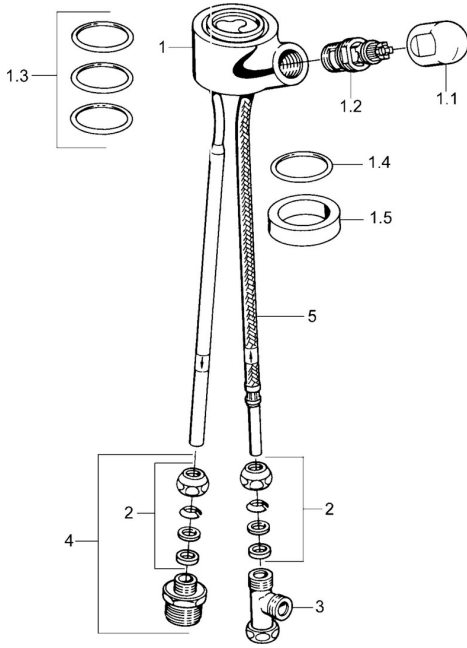

EAN: 4015474674707
static.hansa.com/0987010187

Ersatzteile

SP09870101

	Name	Art.-Nr.
1.1	Griff Chrom	59910370
1.2	Oberteil, G1/2	59905114
1.3	O-Ring, d 45x2.5	59911151
1.4	O-Ring, d 38x3.5	59910236
2	Anschlussnippel Ausgelaufen	59910377
3	T-Stück Ausgelaufen	59910798
4	Verbindungsniessel, G3/4xG3/8 Ausgelaufen	59910940
5	Schlauch Ausgelaufen	59910939