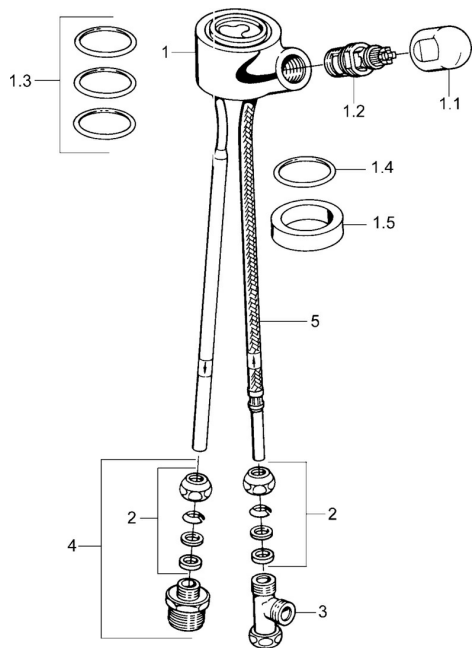

## Náhradné diely

### SP09870101

	Názov	Kód
1.1	Rukoväť Chróm	59910370
1.2	Sedlo, G1/2	59905114
1.3	O-kružok, d 45x2.5	59911151
1.4	O-kružok, d 38x3.5	59910236
2	Vsuvka <b>Ukončené</b>	59910377
3	<b>Ukončené</b>	59910798
4	Connector nipple, G3/4xG3/8 <b>Ukončené</b>	59910940
5	Pripájacie hadičky <b>Ukončené</b>	59910939