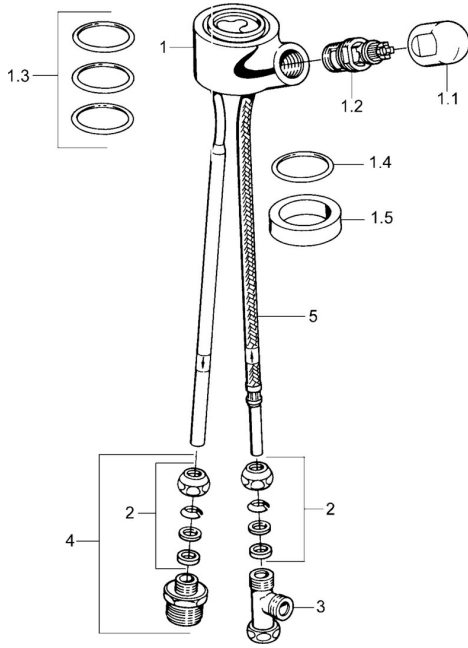

EAN: 4015474674691
static.hansa.com/0987010183

Reserveonderdelen

SP09870101

	Naam	Code
1.1	Hendel Chroom	59910370
1.2	Binnenwerk, G1/2	59905114
1.3	O-ring, d 45x2.5	59911151
1.4	O-ring, d 38x3.5	59910236
2	Nippel Stopgezet	59910377
3	Stopgezet	59910798
4	Connector nipple, G3/4xG3/8 Stopgezet	59910940
5	Slangen Stopgezet	59910939