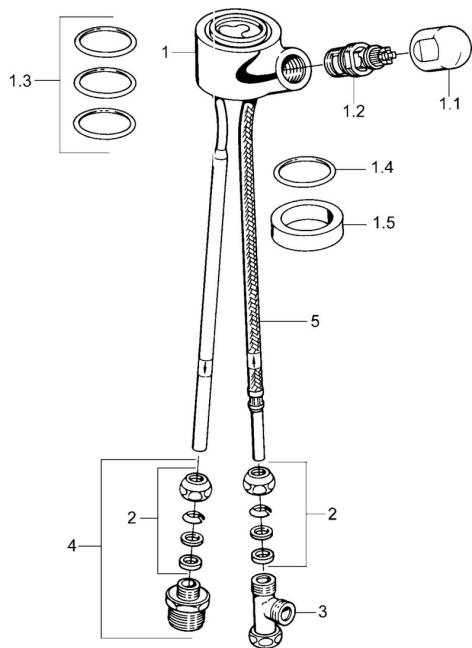

EAN: 4015474674691
static.hansa.com/0987010183

Parti di ricambio

SP09870101

	Nome	Codice
1.1	Maniglia Cromo	59910370
1.2	Vitone, G1/2	59905114
1.3	O-ring, d 45x2.5	59911151
1.4	O-ring, d 38x3.5	59910236
2	Niplo Fuori produzione	59910377
3	Fuori produzione	59910798
4	Connector nipple, G3/4xG3/8 Fuori produzione	59910940
5	Tubo flessibile Fuori produzione	59910939