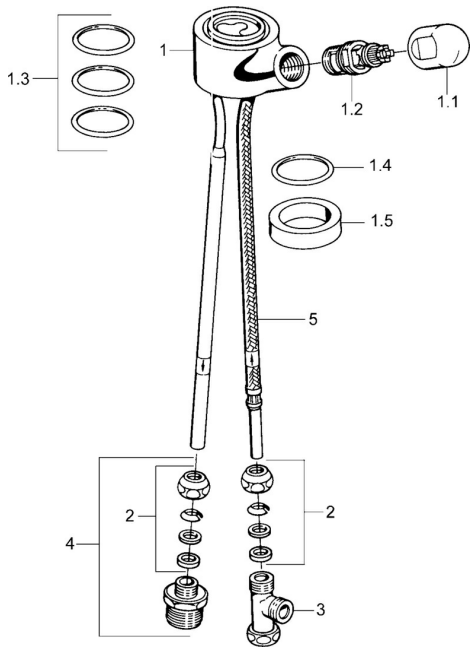

EAN: 4015474674691
static.hansa.com/0987010183

Pièces de rechange

SP09870101

	Nom	Code
1.1	Levier Chrome	59910370
1.2	Tête, G1/2	59905114
1.3	Joint, d 45x2.5	59911151
1.4	Joint, d 38x3.5	59910236
2	Nipple Arrêté	59910377
3	T-connector Arrêté	59910798
4	Connector nipple, G3/4xG3/8 Arrêté	59910940
5	Tuyau Arrêté	59910939