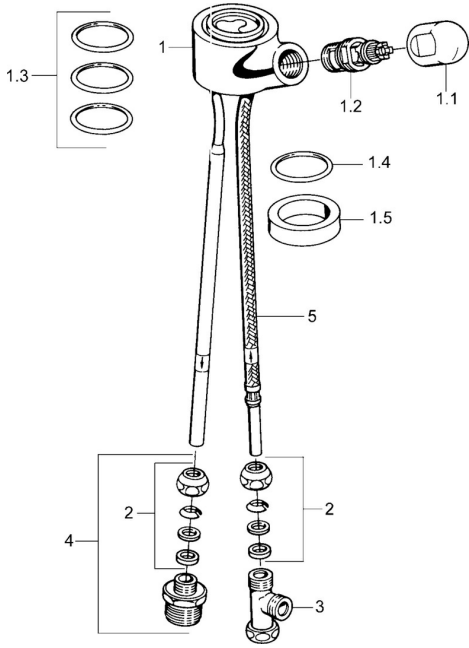

EAN: 4015474674677
static.hansa.com/0987010182

Pièces de rechange

SP09870101

	Nom	Code
1.1	Levier Chrome	59910370
1.2	Tête, G1/2	59905114
1.3	Joint, d 45x2.5	59911151
1.4	Joint, d 38x3.5	59910236
2	Nipple Arrêté	59910377
3	T-connector Arrêté	59910798
4	Connector nipple, G3/4xG3/8 Arrêté	59910940
5	Tuyau Arrêté	59910939