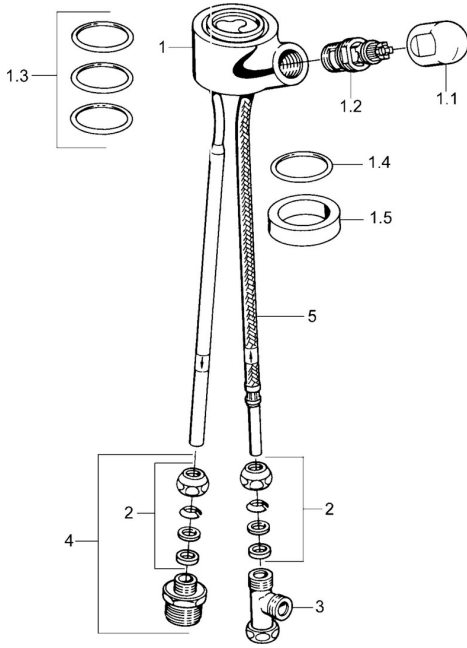

EAN: 4015474674677
static.hansa.com/0987010182

Ersatzteile

SP09870101

	Name	Art.-Nr.
1.1	Griff Chrom	59910370
1.2	Oberteil, G1/2	59905114
1.3	O-Ring, d 45x2.5	59911151
1.4	O-Ring, d 38x3.5	59910236
2	Anschlussnippel Ausgelaufen	59910377
3	T-Stück Ausgelaufen	59910798
4	Verbindungsniessel, G3/4xG3/8 Ausgelaufen	59910940
5	Schlauch Ausgelaufen	59910939